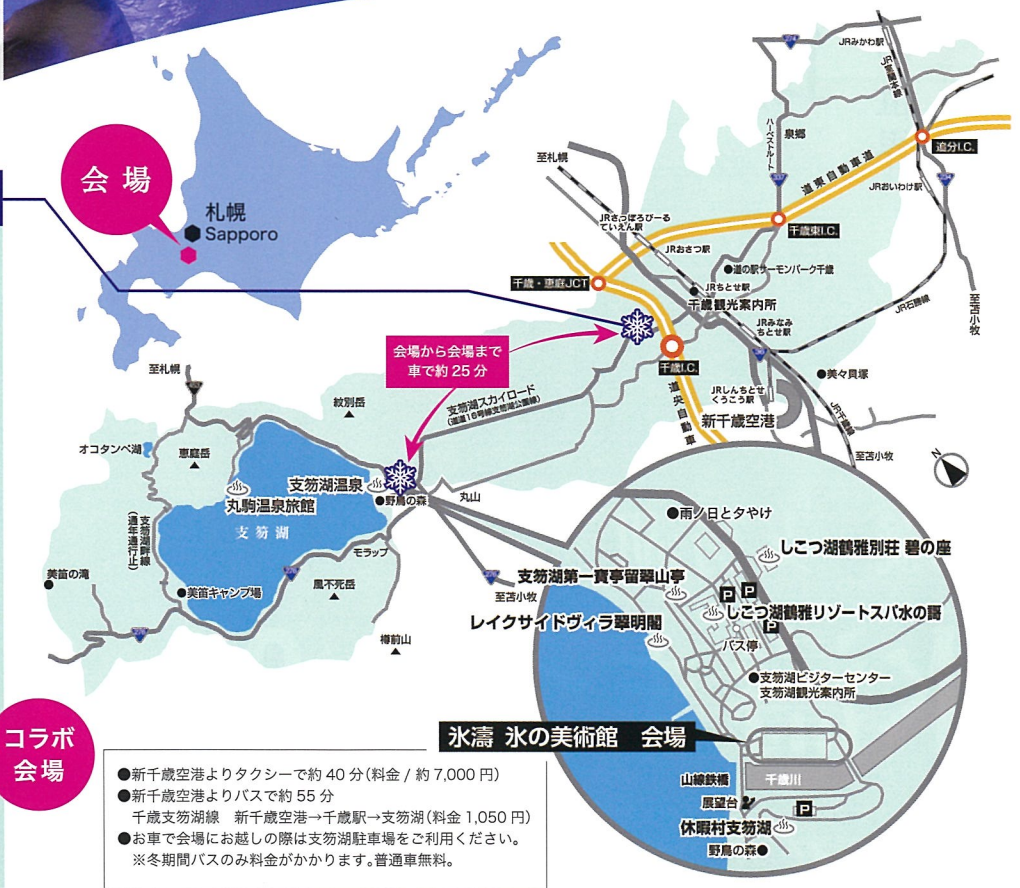

#### 地元ガイドによる解説付き観覧ツアー

定員/5～30名 1人1,500円(入場料込み)

- 事前予約制(3日前までに要予約)
- 開催期間中全日(事前予約制)
- 時間は予定に合わせて承ります

路線バス 公共交通機関のご利用にご協力ください

北海道中央バス(1日4便)

新千歳空港 8:25 → 千歳駅 8:38 → 支笏湖終点 9:22

新千歳空港 11:35 → 千歳駅 11:48 → 支笏湖終点 12:32

## ノース・スノーランド in 千歳

- 2025 氷濤まつり入場券をお持ちの方は、スノーランドの入場料(大人800円/1人・小人500円/1人)が無料となります。※入場券1枚で5名様まで可能(利用期間2/1～2/28)
- スノーランド入場証明をフロントからお持ちの方は、氷濤まつり入場料が割引になります。※入場証明1枚で1名様対象

北海道千歳市蘭越 26 番地(道々支笏湖公園線沿い)  
ザ・ノースカントリーゴルフクラブ内  
TEL: 0123-27-2121 FAX: 0123-27-1152

- 道央道千歳 I.C. より車で約 15 分
- 新千歳空港から車で約 20 分
- JR 千歳駅から車で約 10 分

詳細はコチラ▶

### コラボ会場

- 新千歳空港よりタクシーで約 40 分(料金/約 7,000 円)
- 新千歳空港よりバスで約 55 分  
千歳支笏湖線 新千歳空港 → 千歳駅 → 支笏湖(料金 1,050 円)
- お車で会場にお越しの際は支笏湖駐車場をご利用ください。  
※冬期間バスのみ料金がかかります。普通車無料。